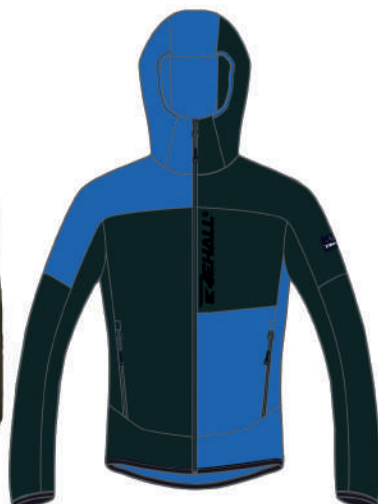

ORDERED sizes

128	140	152	164	176
☐	☐	☐	☐	☐

ORDERED sizes

128	140	152	164	176
☐	☐	☐	☐	☐

ORDERED sizes

128	140	152	164	176
☐	☐	☐	☐	☐

ORDERED sizes

128	140	152	164	176
☐	☐	☐	☐	☐

NOTES: