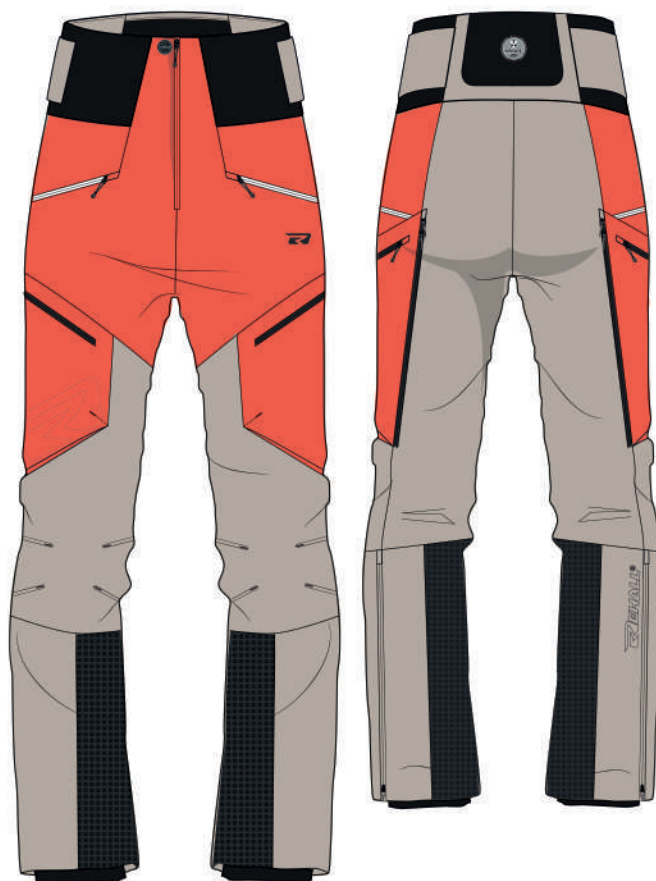

Style-Name: CAMEROON-R
Art.No.: 60665-2007
Color: Chateau Gray

Style-Name: VICTORY-R
Art.No.: 60668-2007
Color: Chateau Gray

Style-Name: SABINIO-R
Art.No.: 60666-8010
Color: Living Coral