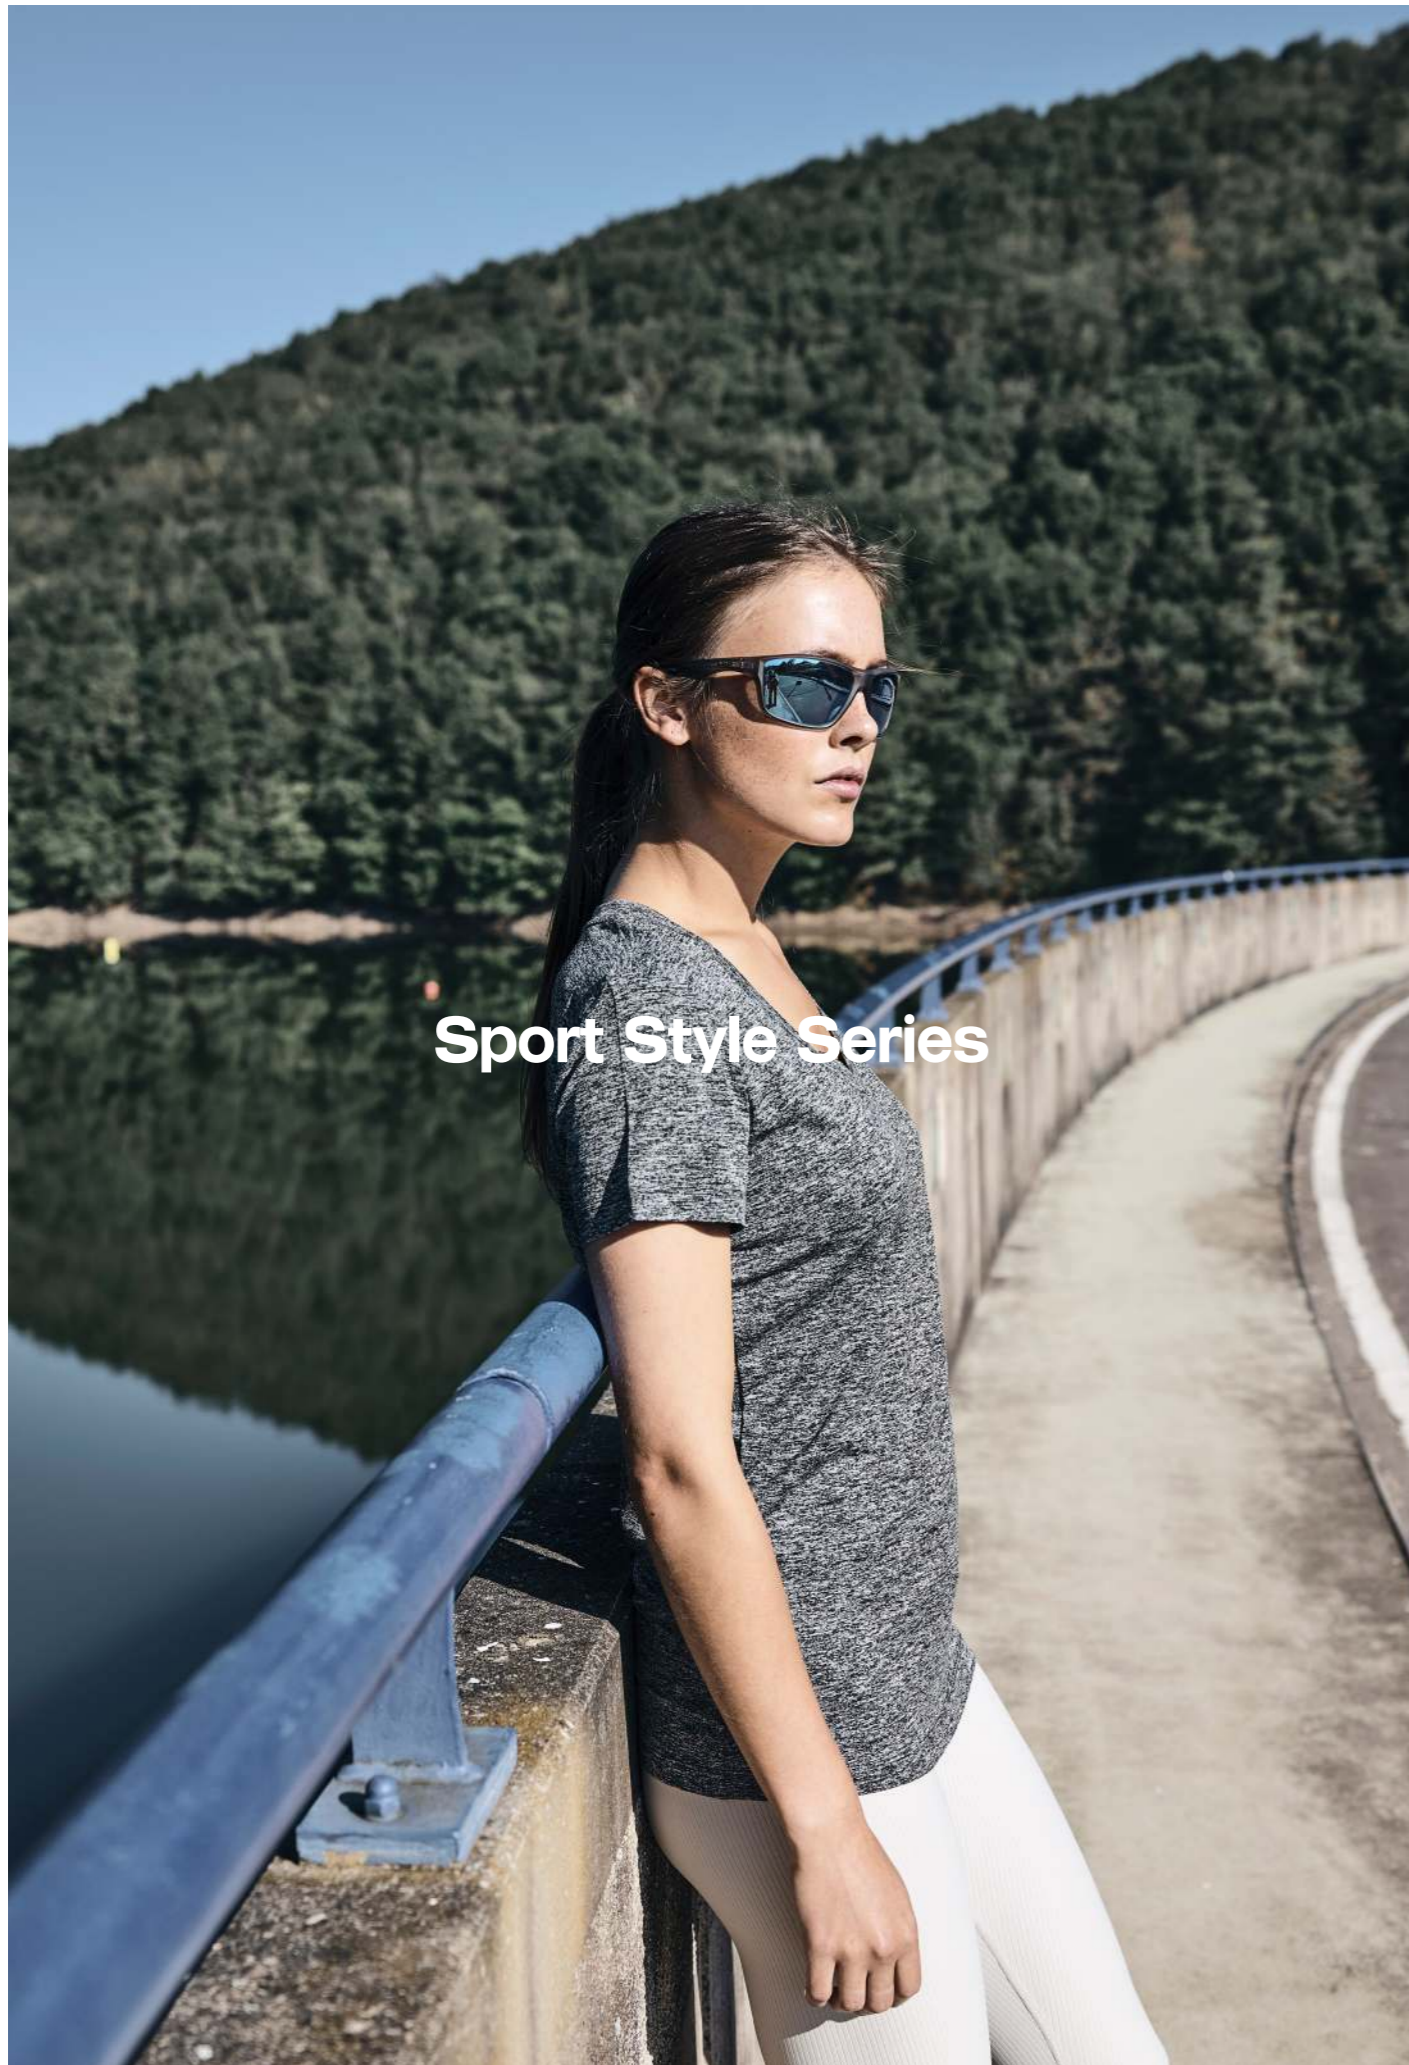

SISU-896-10-P20

LT140 // W136 // H45 // GW52 // NB15

ASH - NEW

Frame Colour: SILVER METAL MATTE
Lens Colour: SINTEC® BROWN
€ 49,99

SISU-896-20-P30

Sport Style Series

LT125 // W130 // H45 // GW60 // NB19

CAYO